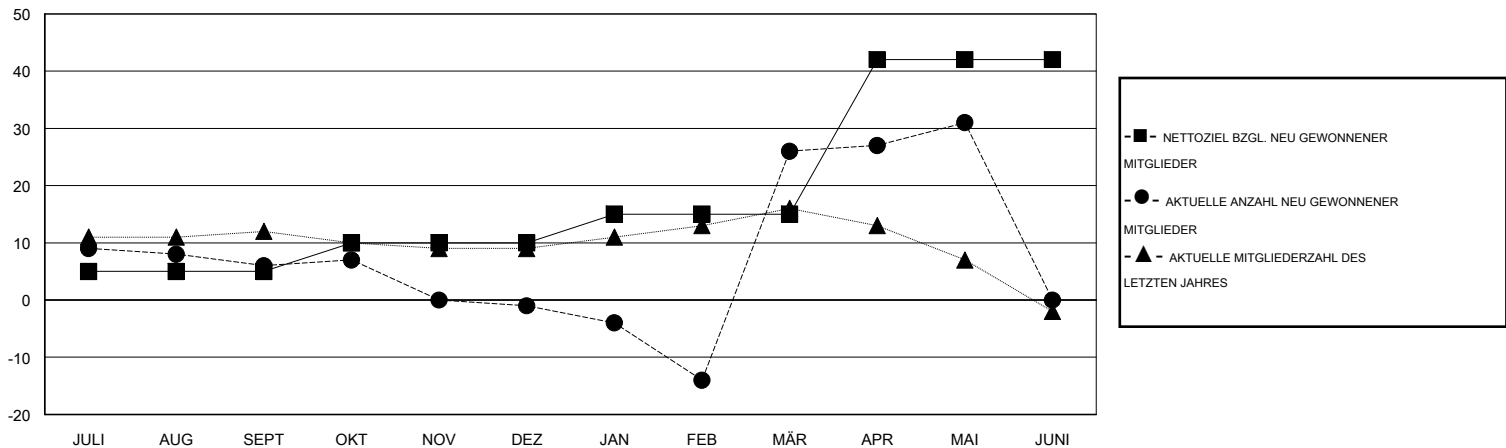

# MONTHLY MEMBERSHIP PROGRESS REPORT

District 111BN

Results as of: 5/31/2017

GMT: Carl Robert Rettby

STANDORT GERMANY

GMT KONST. GEB.:

Clubs				Pro Mitglied			
ERGEBNISSE FÜR 2016-2017				ERGEBNISSE FÜR 2016-2017			
QUARTAL	ZIEL NEUE CLUBS	NEUE CLUBS	AUFGELOSTE CLUBS	QUARTAL	NETTOZIEL BZGL. NEU GEWONNENER MITGLIEDER (ohne wieder aufgenommene oder Transfermitglieder)	AKTUELLE ANZAHL NEU GEWONNENER MITGLIEDER (ohne wieder aufgenommene oder Transfermitglieder)	AKTUELLE ANZAHL ABGEMELDETER MITGLIEDER (einschließlich Transfermitglieder)
JULI/AUG/SEPT	0	0	0	JULI/AUG/SEPT	5	19	13
OKT/NOV/DEZ	0	0	0	OKT/NOV/DEZ	5	9	16
JAN/FEB/MÄR	0	1	0	JAN/FEB/MÄR	5	58	31
APR/MAI/JUNI	1	0	0	APR/MAI/JUNI	27	23	18

ZIELE UND TATSÄCHLICHE NEUE CLUBS KUMULATIV

ZIELE UND TATSÄCHLICHE MITGLIEDER KUMULATIV

ABGEMELDETE CLUBS: 0	38 VON 62 CLUBS HABEN 1 ODER MEHR NEUE MITGLIEDER AUFGENOMMEN	<u>GESCHLECHTERVERTEILUNG</u>	
AUSGETRETENE MITGLIEDER		MANN	1,985 (87.41%)
VERSTORBEN	20	FRAU	286 (12.59%)
CLUB AUFGELOST	0	GESAMTANZAHL DER MITGLIEDER IN EINER FAMILIENEINHEIT	
ANDERE	58	FAMILIENMITGLIEDER, DIE NUR DIE HÄLFTE DER INTERNATIONALEN BEITRÄGE ZAHLTEN	
GESAMT	78	GESAMTANZAHL DER MITGLIEDER IN EINER FAMILIENEINHEIT	
<a href="#">KLICKEN SIE HIER FÜR KUMULATIVE MITGLIEDERSCHAFTSDATEN</a>		14	
		7	