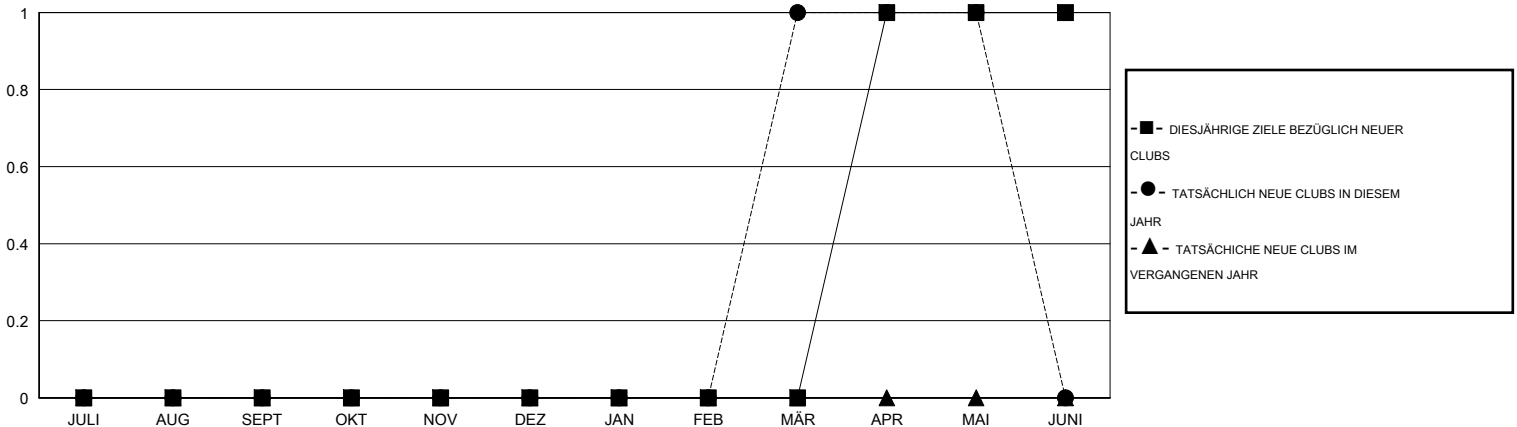

# MONTHLY MEMBERSHIP PROGRESS REPORT

District 111BN

Results as of: 5/31/2017

GMT: Carl Robert Rettby

STANDORT GERMANY

GMT KONST. GEB.:

Clubs				Pro Mitglied			
ERGEBNISSE FÜR 2016-2017				ERGEBNISSE FÜR 2016-2017			
QUARTAL	ZIEL NEUE CLUBS	NEUE CLUBS	AUFGELOSTE CLUBS	QUARTAL	NETTOZIEL BZGL. NEU GEWONNENER MITGLIEDER (ohne wieder aufgenommene oder Transfermitglieder)	AKTUELLE ANZAHL NEU GEWONNENER MITGLIEDER (ohne wieder aufgenommene oder Transfermitglieder)	AKTUELLE ANZAHL ABGEMELDETER MITGLIEDER (einschließlich Transfermitglieder)
JULI/AUG/SEPT	0	0	0	JULI/AUG/SEPT	5	19	13
OKT/NOV/DEZ	0	0	0	OKT/NOV/DEZ	5	9	16
JAN/FEB/MÄR	0	1	0	JAN/FEB/MÄR	5	58	31
APR/MAI/JUNI	1	0	0	APR/MAI/JUNI	27	23	18

ZIELE UND TATSÄCHLICHE NEUE CLUBS KUMULATIV

ZIELE UND TATSÄCHLICHE MITGLIEDER KUMULATIV

ABGEMELDETE CLUBS: 0	38 VON 62 CLUBS HABEN 1 ODER MEHR NEUE MITGLIEDER AUFGENOMMEN	<u>GESCHLECHTERVERTEILUNG</u>	
AUSGETRETENE MITGLIEDER		MANN	1,985 (87.41%)
VERSTORBEN	20	FRAU	286 (12.59%)
CLUB AUFGELOST	0	GESAMTANZAHL DER MITGLIEDER IN EINER FAMILIENEINHEIT	
ANDERE	58	FAMILIENMITGLIEDER, DIE NUR DIE HÄLFTE DER INTERNATIONALEN BEITRÄGE ZAHLTEN	
GESAMT	78	GESAMTANZAHL DER MITGLIEDER IN EINER FAMILIENEINHEIT	
<a href="#">KLICKEN SIE HIER FÜR KUMULATIVE MITGLIEDERSCHAFTSDATEN</a>		14	
		7	